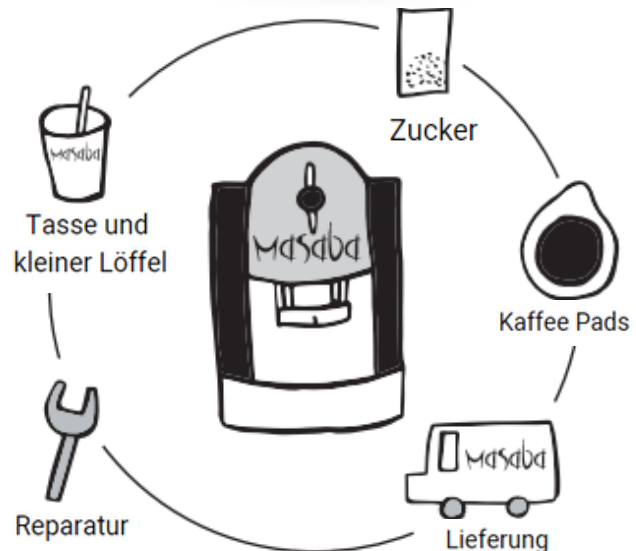

Wir helfen unseren Kunden,  
ihren Arbeitstag mit der  
richtigen Note zu beginnen und  
zu beenden. Beginnen Sie mit  
Masaba-Kaffee.

# DU ERHÄLTST

- Frischer Kaffee, handgeröstet in Lugano und Lenzburg
- Nachhaltiger Kaffee (Swiss Fair Trade zertifiziert)
- Ökologischer Kaffee (kein Aluminium, kein Plastik)
- Konkurrenzfähiger Preis
- Große Auswahl an Kaffeemischungen
- Hochwertige Kaffeemaschine mit exzellentem technischen Service
- Wöchentlicher Lieferservice ins Büro

- Schweizer Fairtrade-Kaffee stammt aus Uganda und hilft den Bauern, exzellenten Kaffee zu produzieren.

- Frisch und handwerklich in der Schweiz (Lugano und Lenzburg) geröstet.

- Bietet eine nachhaltige und ökologische Alternative zu den Kapselsystemen.